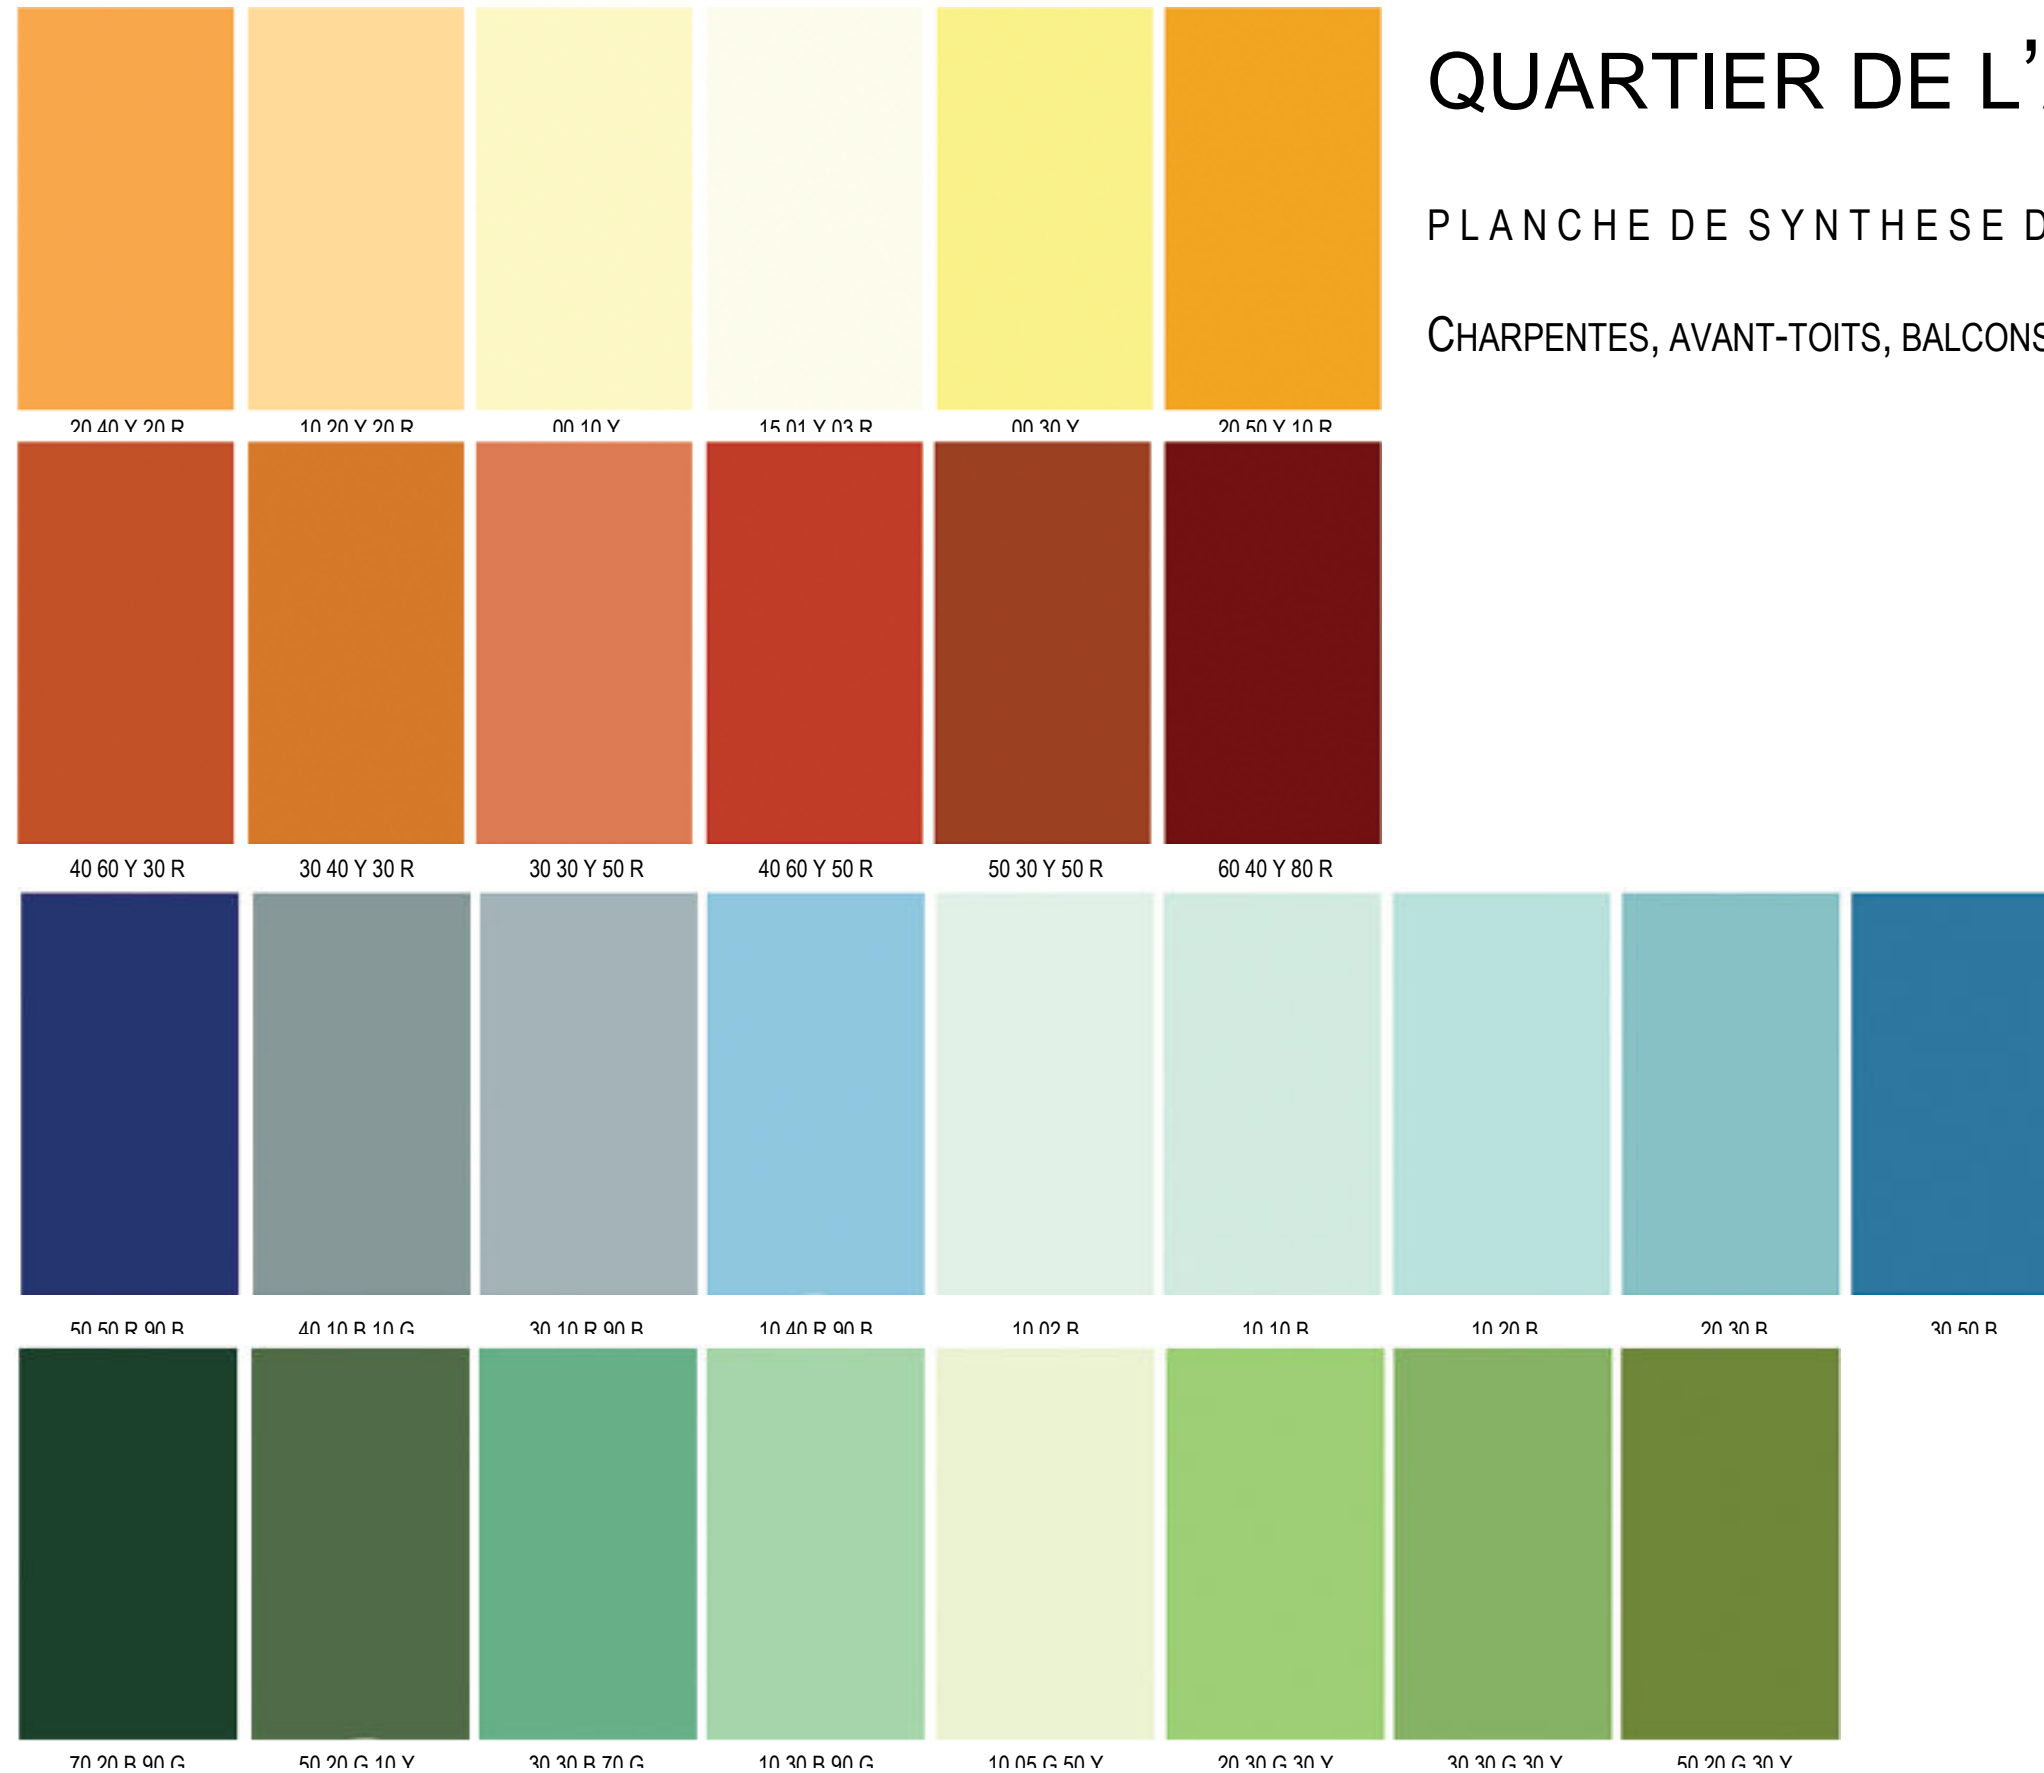

Synthèse des niveaux des clartés dominants

QUARTIER DE LA VILLE D'HIVER  
QUARTIER DU MOULLEAU  
QUARTIER DE L'AIGUILLON

PLANCHE DE SYNTHESE DES TOITURES

VERSANTS DE TOITURE, TOITURES TERRASSE, ...

# QUARTIER DE LA VILLE D'HIVER QUARTIER DU MOULLEAU QUARTIER DE L'AIGUILLON

## PLANCHE DE SYNTHÈSE DES FERRONNERIES

# QUARTIER DE L'AIGUILLON

PLANCHE DE SYNTHESE DES MENUISERIES

CHARPENTES, AVANT-TOITS, BALCONS, VOLETS, PORTES, FENETRES