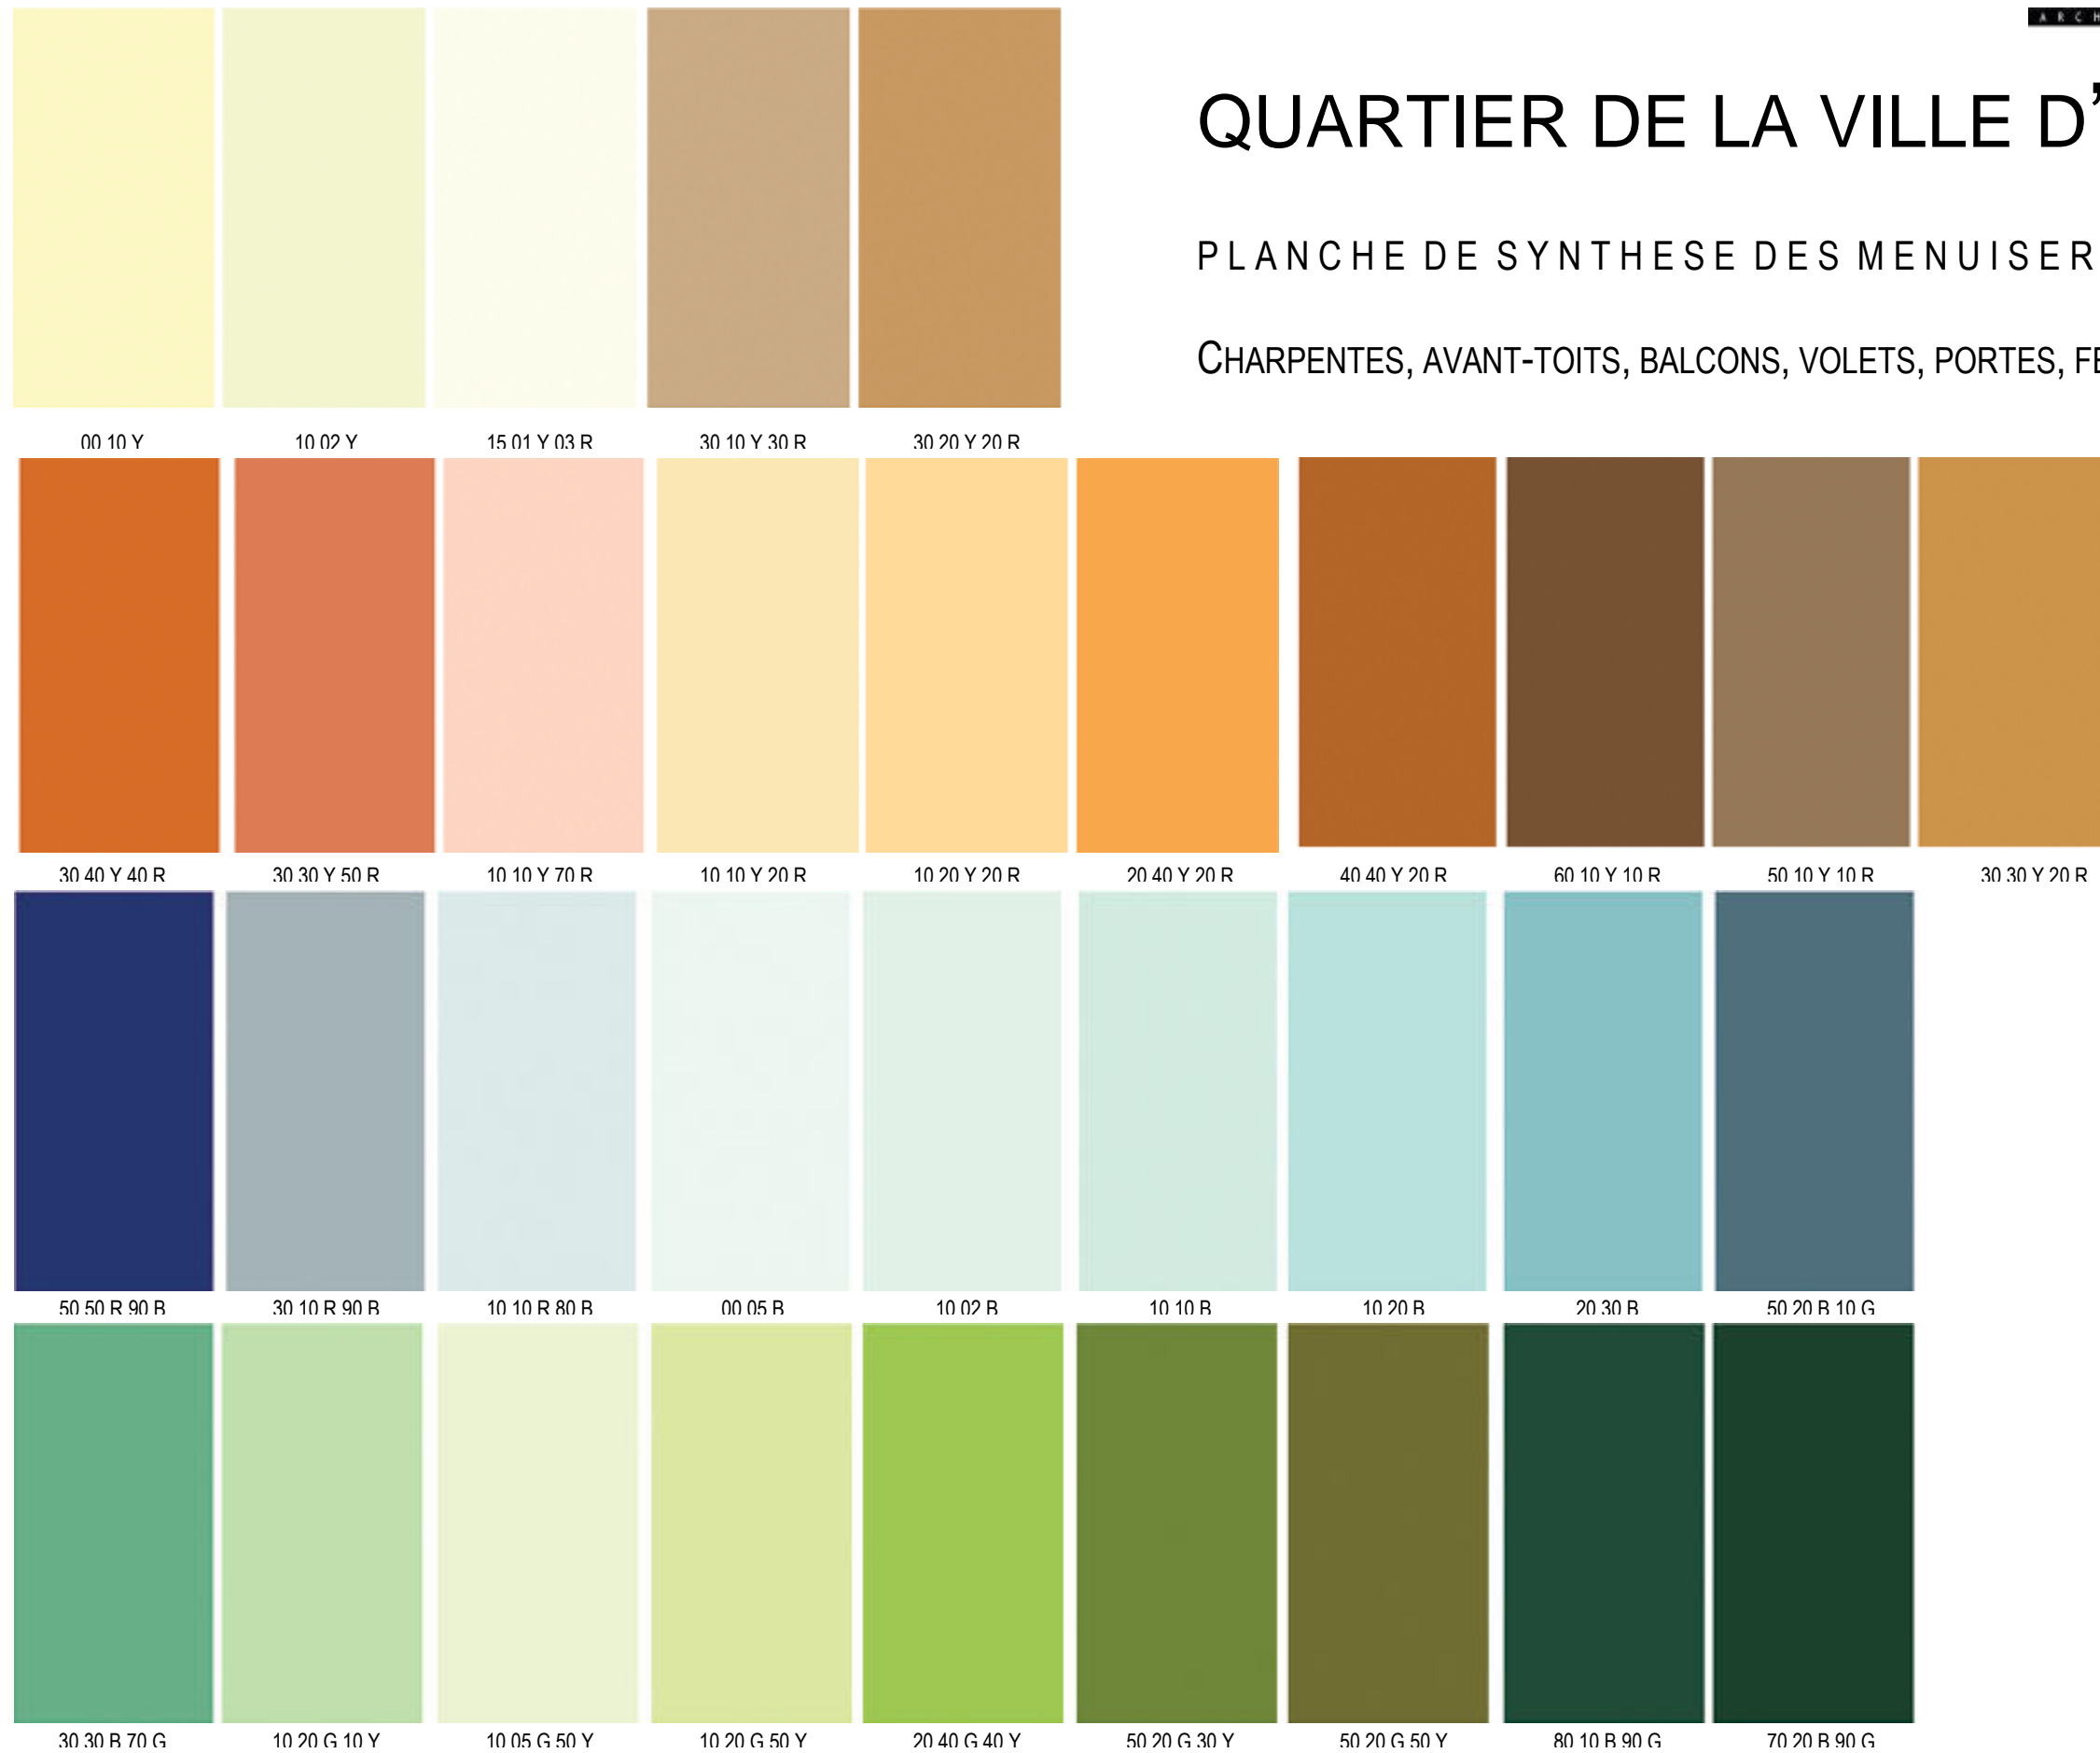

QUARTIER DE LA VILLE D'HIVER

PLANCHE DE SYNTHÈSE DES MENUISERIES

CHARPENTES, AVANT-TOITS, BALCONS, VOILETS, PORTES, FENETRES