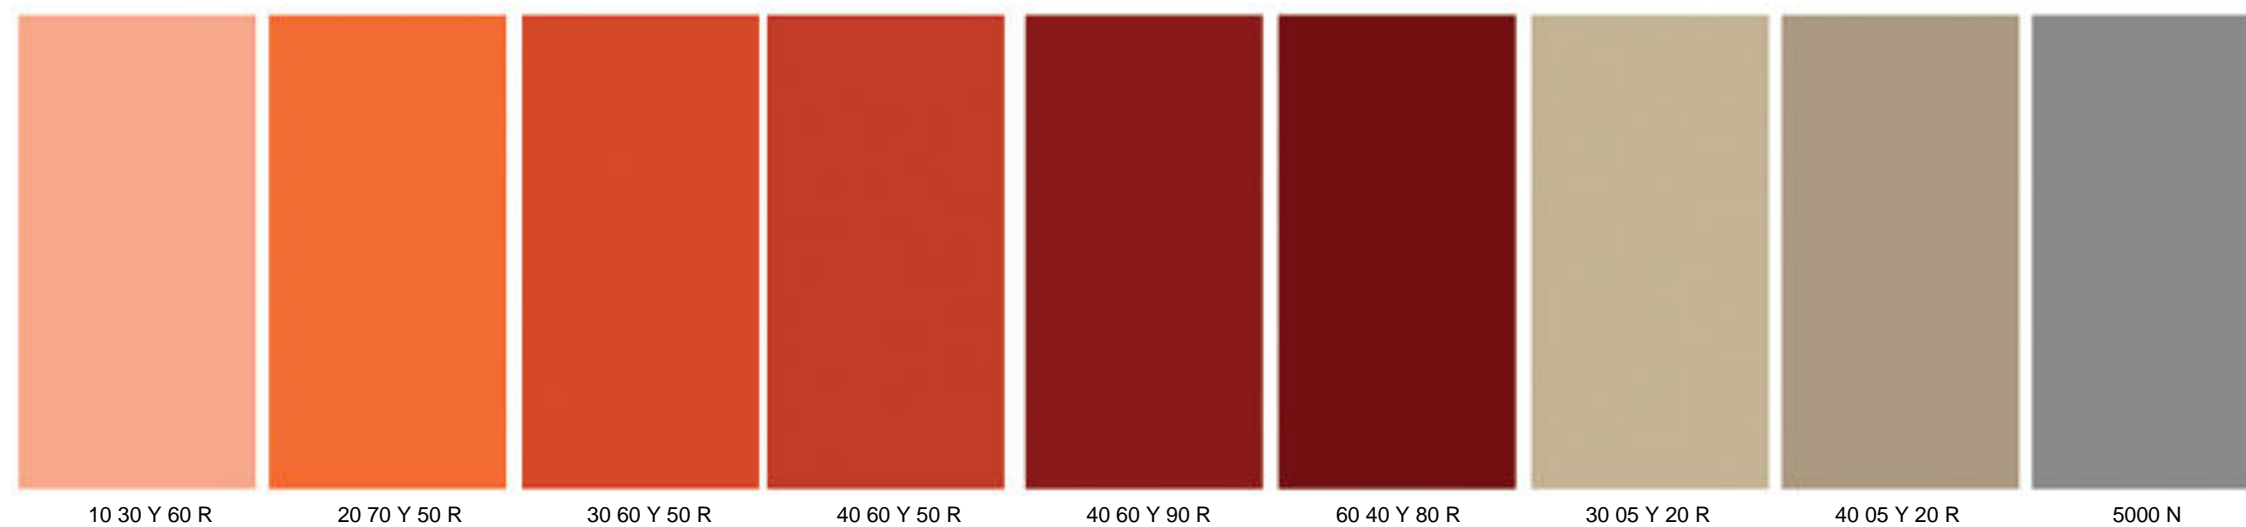

# SYNTHESE QUANTITATIVE GENERALE

**Attention :**  
les couleurs reproduites ici sont approximatives et ne sont qu'un extrait du schéma directeur de coloration d'Arcachon.  
Si vous devez choisir des couleurs pour vos travaux soumis à autorisation, rapprochez vous du service urbanisme pour le consulter.

Synthèse des niveaux des clartés dominants

QUARTIER DE LA VILLE D'HIVER  
QUARTIER DU MOULLEAU  
QUARTIER DE L'AIGUILLON

PLANCHE DE SYNTHESE DES TOITURES

VERSANTS DE TOITURE, TOITURES TERRASSE, ...