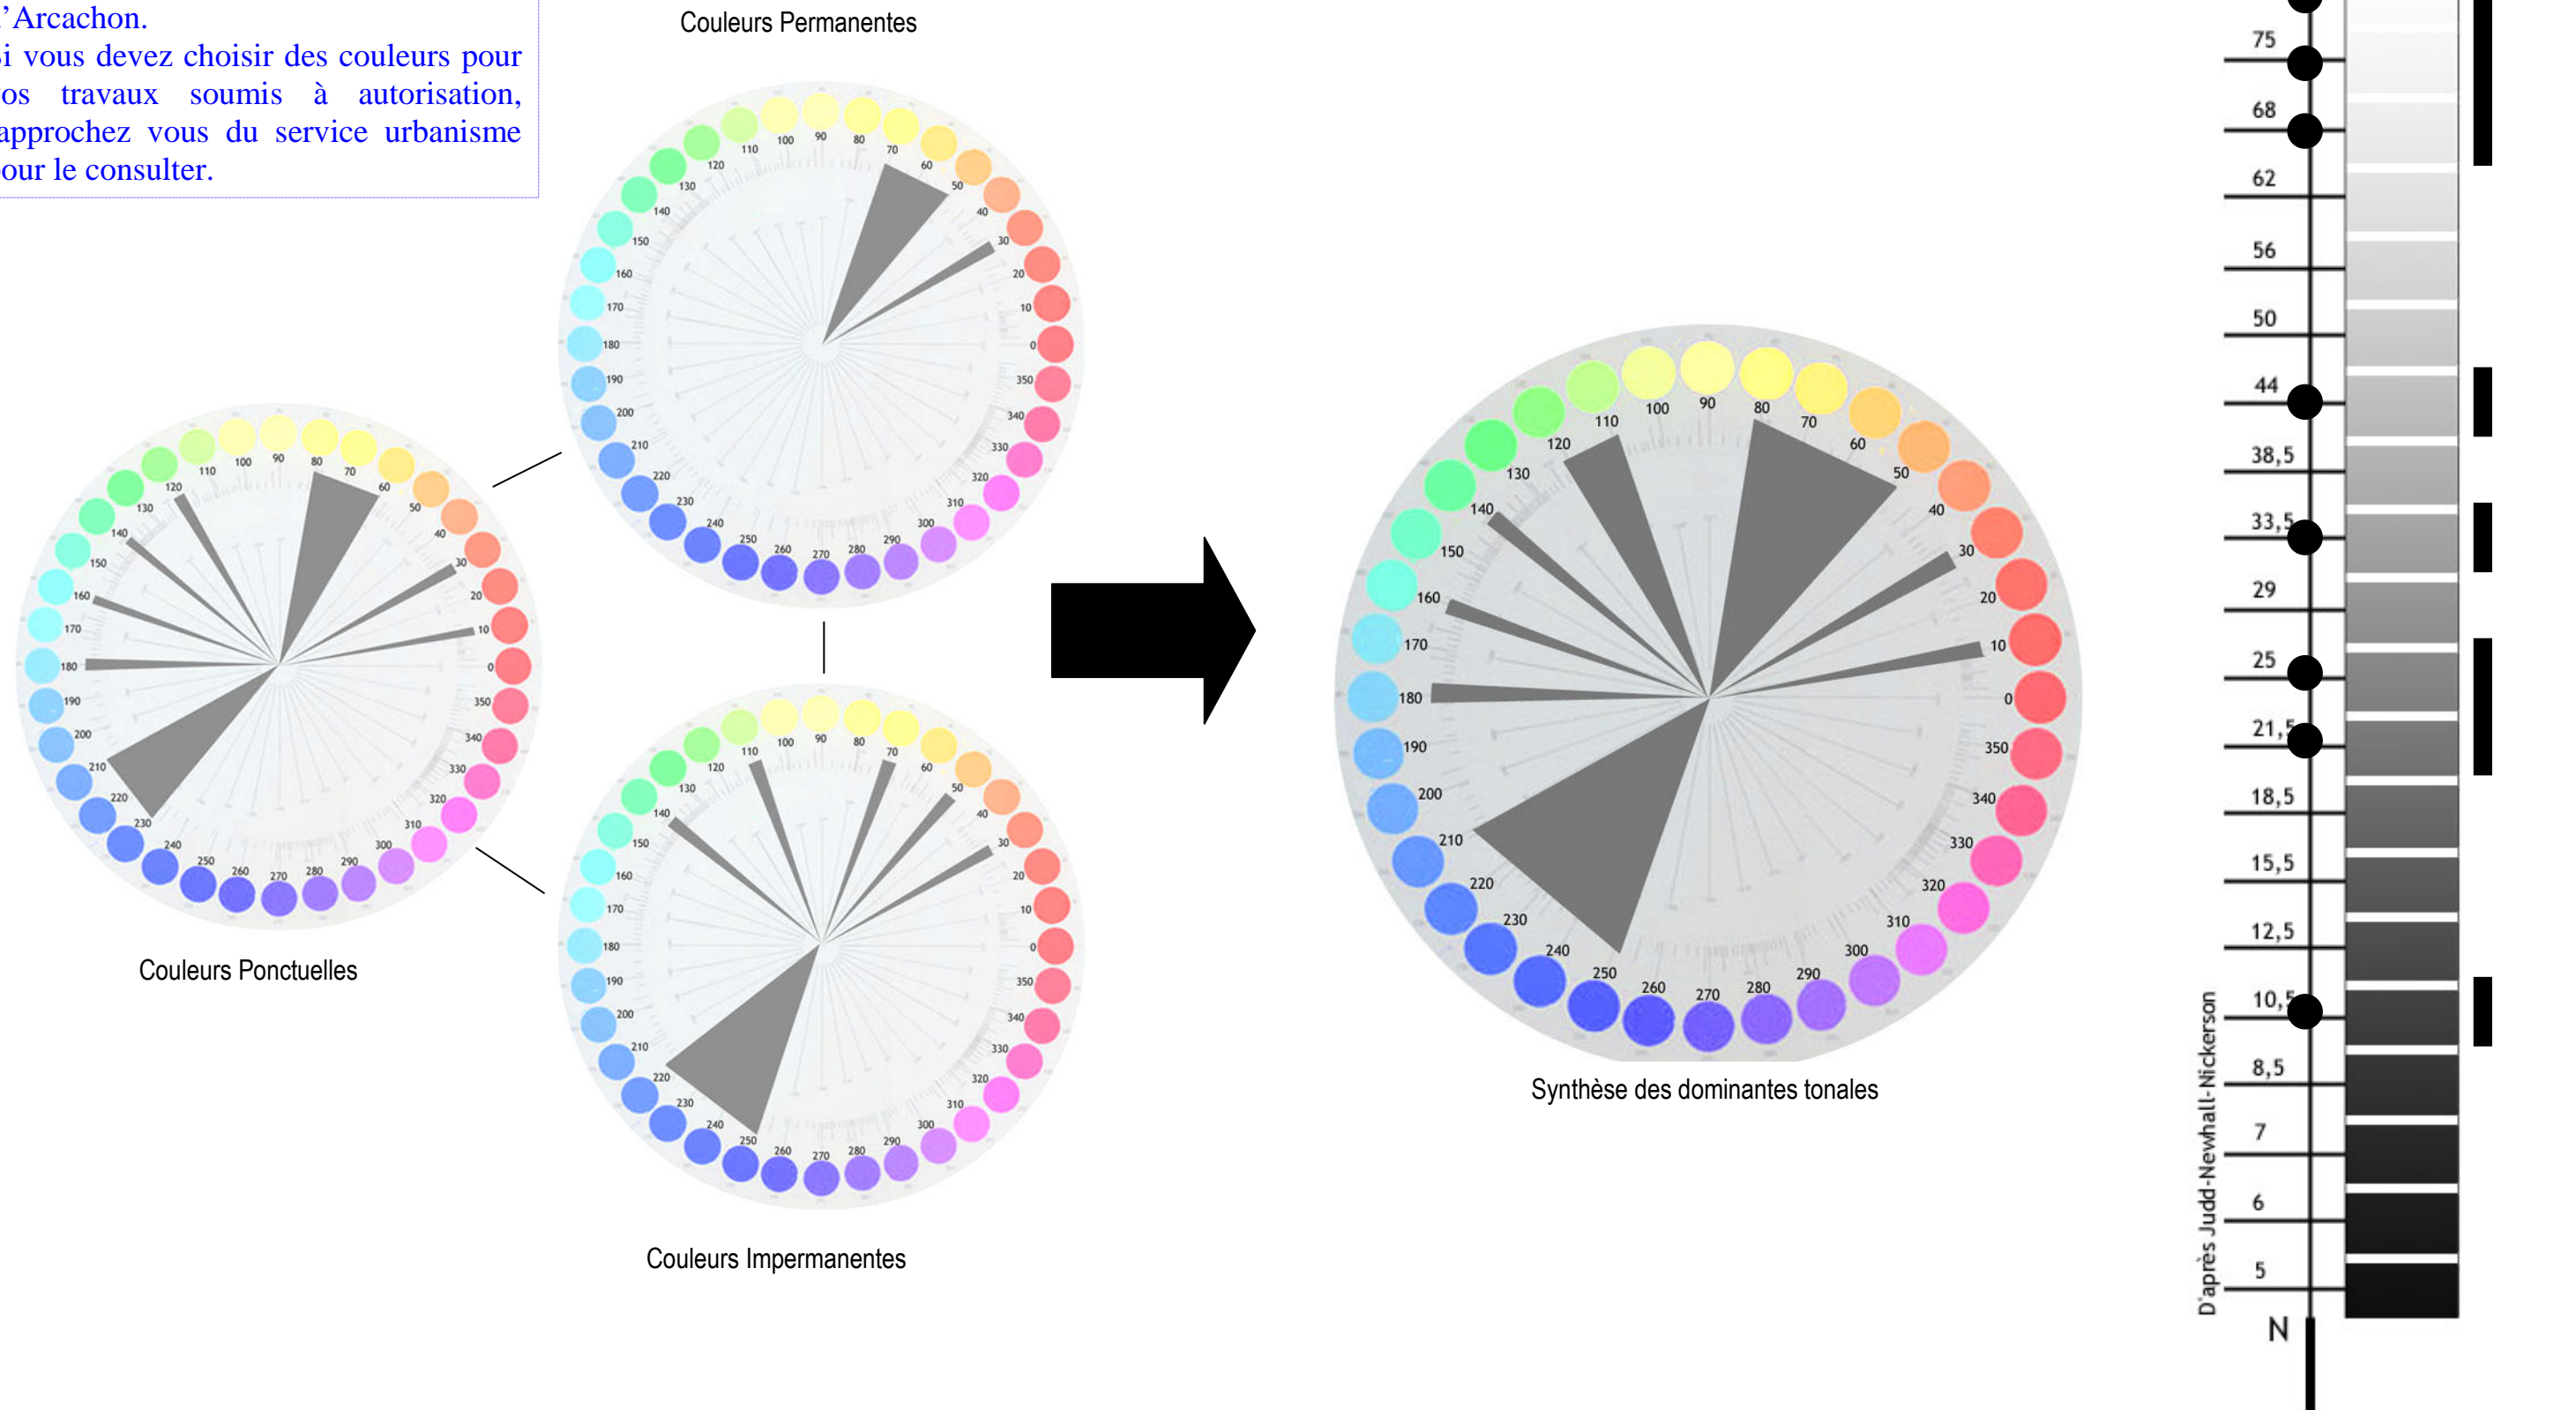

# SYNTHESE QUANTITATIVE GENERALE

**Attention :**  
les couleurs reproduites ici sont approximatives et ne sont qu'un extrait du schéma directeur de coloration d'Arcachon.  
Si vous devez choisir des couleurs pour vos travaux soumis à autorisation, rapprochez vous du service urbanisme pour le consulter.

Synthèse des niveaux des clartés dominants

QUARTIER DE LA VILLE D'HIVER  
QUARTIER DU MOULLEAU  
QUARTIER DE L'AIGUILLON

PLANCHE DE SYNTHESE DES TOITURES

VERSANTS DE TOITURE, TOITURES TERRASSE, ...

# QUARTIER DE LA VILLE D'HIVER QUARTIER DU MOULLEAU QUARTIER DE L'AIGUILLON

# QUARTIER DE L'AIGUILLON

PLANCHE DE SYNTHESE DES MENUISERIES

CHARPENTES, AVANT-TOITS, BALCONS, VOLETS, PORTES, FENETRES