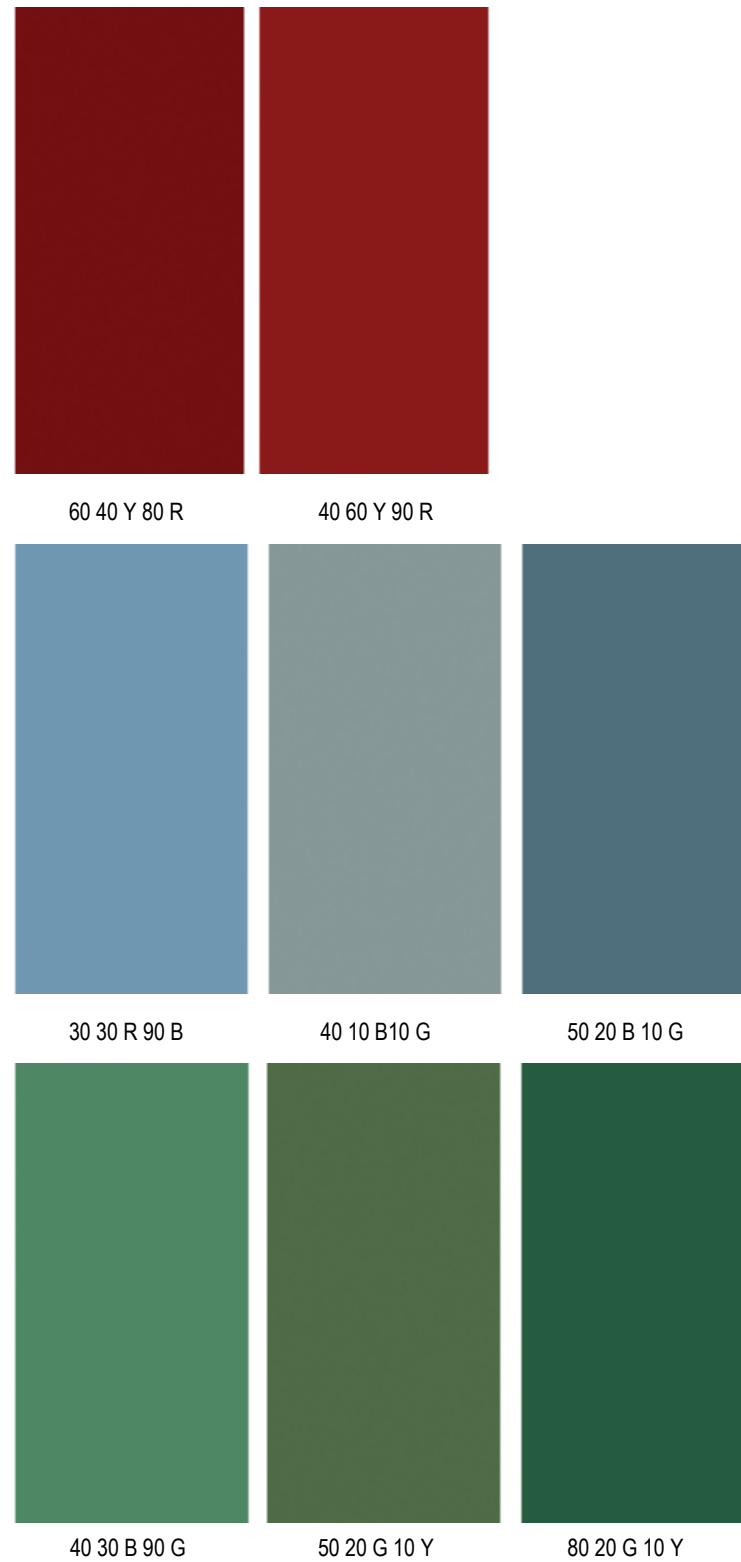

Synthèse des niveaux des clartés dominants

QUARTIER DE LA VILLE D'HIVER  
QUARTIER DU MOULLEAU  
QUARTIER DE L'AIGUILLON

PLANCHE DE SYNTHESE DES TOITURES

VERSANTS DE TOITURE, TOITURES TERRASSE, ...

# QUARTIER DE LA VILLE D'HIVER QUARTIER DU MOULLEAU QUARTIER DE L'AIGUILLON

## PLANCHE DE SYNTHÈSE DES MENUISERIES

CHARPENTES, AVANT-TOITS, BALCONS, VOILETS, PORTES, FENETRES

# QUARTIER DU MOULLEAU

PLANCHE DE SYNTHESE DES MENUISERIES

CHARPENTES, AVANT-TOITS, BALCONS, VOLETS, PORTES, FENETRES